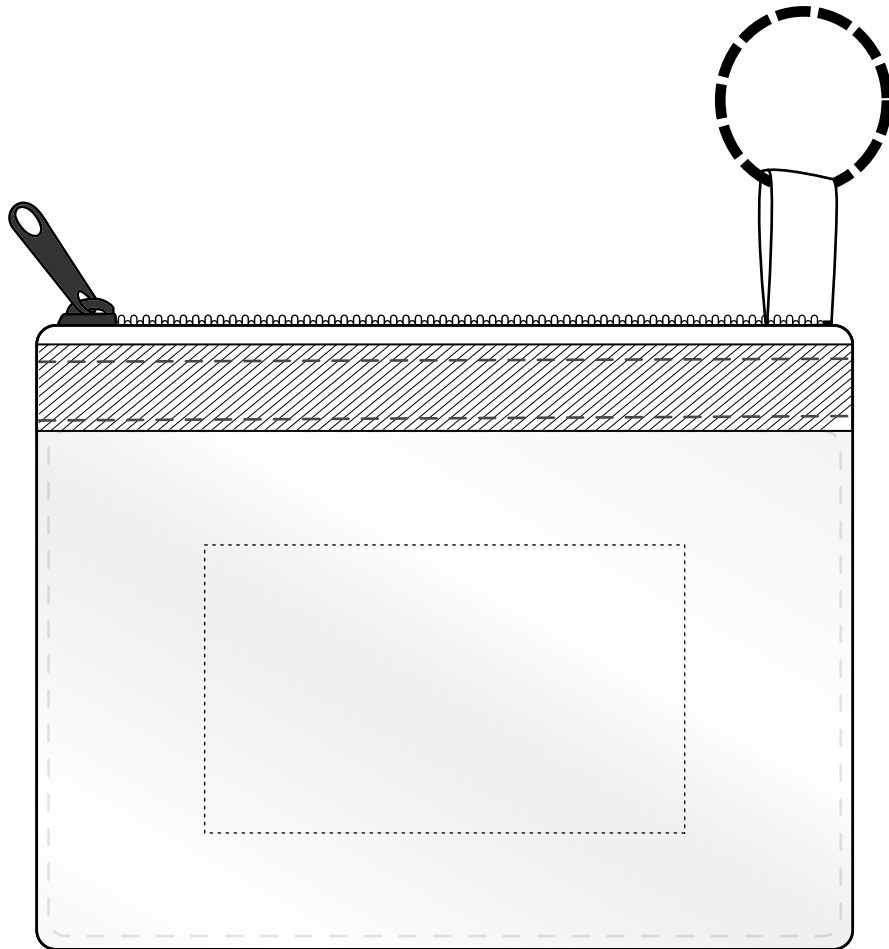

The **ROYAL** Line

ASI #83770

ITEM # I-853 GOLF

4½" x 3¼" Translucent/Standard Key Ring Zippered

ACTUAL SIZE

Max Imprint size:
2 ½"(w) x 1½"(h)